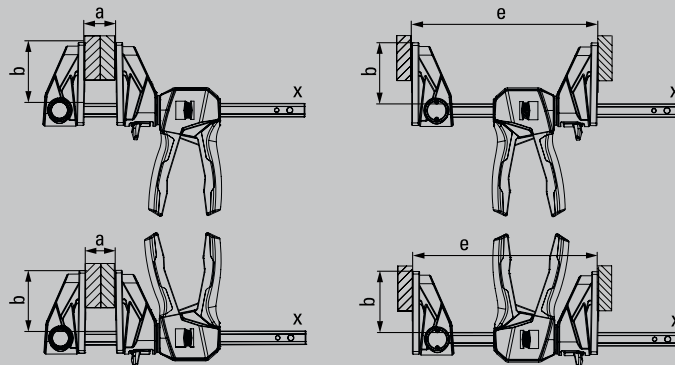

BESSEY ist es hier gelungen, dass sich die komplette Griffereinheit rund um die Schiene drehen lässt. Dabei gewährleistet ein 12-stufiger Rastmechanismus den sicheren Halt der gewählten Griffposition.

## Einhandzwinge mit drehbarem Griff EZ360

Bestell-Nr.	Spannweite mm	Ausladung mm	Spreizweite „e“ mm	Schiene mm	kg	St.	V3
EZ360-15	150	80	195-315	18 x 5	0,78	6	
EZ360-30	300	80	195-465	18 x 5	0,87	6	
EZ360-45	450	80	195-615	18 x 5	0,96	6	
EZ360-60	600	80	195-765	18 x 5	1,06	6	

Lieferbar ab Sommer 2023

- Innovativer 360° Dreh-Mechanismus ermöglicht das Platzieren der Griffeneinheit rund um die Schiene
- 12-stufiger Rastmechanismus zum sicheren Halten der gewählten Griffposition
- Große Spannflächen mit abnehmbaren Schutzkappen
- Spannkraft bis zu 1.400 N
- Umsteckbar zum Spreizen – werkzeuglos dank einfacher Lösemechanik per Druckknopf am Oberteil
- Einhandbedienung ohne Kraftaufwand