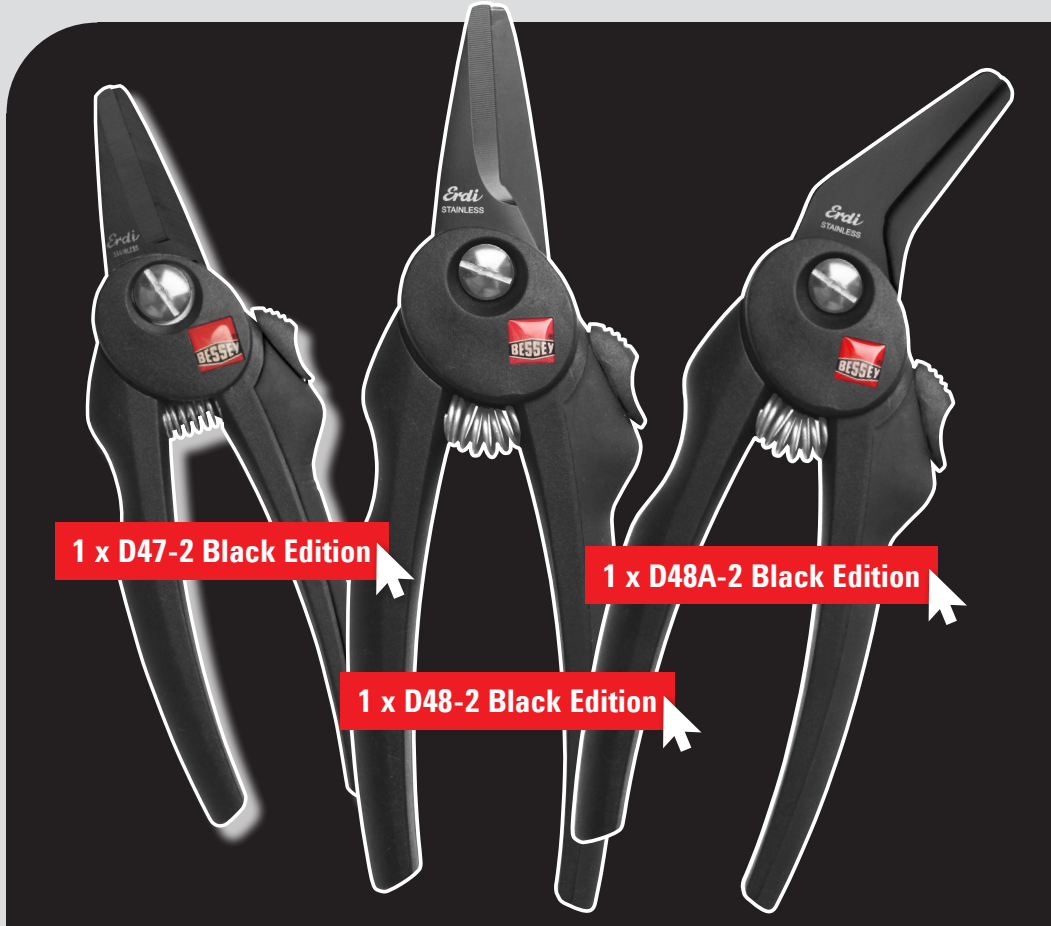

VERFÜGBAR AB OKTOBER 2023. SOLANGE DER VORRAT REICHT!

Einfach besser.

LIMITED BLACK EDITION

Aktionsset mit 3 Combi-Scheren!

1 x D47-2 Black Edition

1 x D48A-2 Black Edition

1 x D48-2 Black Edition

Bestell-Nr.: COMBI-SET-A

Nur € 28,00*

*zzgl. ges. MwSt.

Lieferung solange Vorrat reicht!

Stück/ Artikel-Nr.	Gesamt- länge	Schnitt- länge	⚖️
	mm	mm	kg
1 x D47-2 Black Edition	140	31	0,05
1 x D48-2 Black Edition	190	42	0,11
1 x D48A-2 Black Edition	190	36	0,11

Combi-Schere

- ERGO-Griff für ermüdungsarmes Arbeiten
- Klängen aus rostfreiem Edelstahl
- D48A-2: Abgewinkelte Schneiden

Ihr Fachhändler: