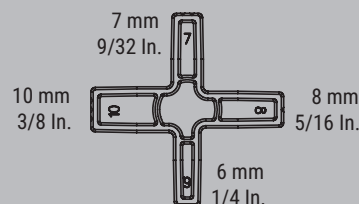

SIMPLEMENTE MELHOR.

Kit de instalação para tábuas de decks

Kit de instalação para tábuas de decks EZ-TD

Nº de pedido	Conteúdo	Adequado para	Peso		Unid.	
			kg	Pza.	V3	
EZ-TD	4 x tampa de proteção especial 10 x espaçador	EZ360 e EZL (a partir de 300 mm de abertura)	0,27	10		

- Acessórios para as abraçadeiras de uma mão BESSEY EZ360 e EZL (a partir de 300 mm)
- Para um nivelamento rápido e preciso de tábuas de decks até 20 cm de largura
- Para espaçamentos de 6, 7, 8 e 10 mm (1/4", 9/32", 5/16" e 3/8")
- Montagem sem ferramentas

ADEQUADO PARA

Grampo de aperto mono-manual com punho rotativo EZ360

Nº de pedido	Abertura	Alcance	Expansão	Perfil	Peso		Unid.	
					kg	Pza.	V3	
EZ360-30	300	80	195-465	18 x 5	0,87	6		
EZ360-45	450	80	195-615	18 x 5	0,96	6		
EZ360-60	600	80	195-765	18 x 5	1,06	6		

Grampo de aperto mono-manual EZL

Nº de pedido	Abertura	Alcance	Expansão	Perfil	Peso		Unid.	
					kg	Pza.	V3	
EZL30-8	300	80	160-450	18 x 5	0,68	6		
EZL45-8	450	80	160-500	18 x 5	0,77	6		
EZL60-8	600	80	160-750	18 x 5	0,86	6		