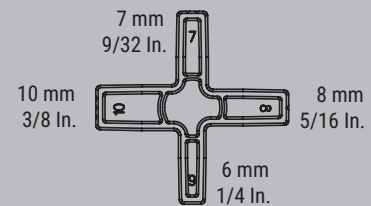

ПРОСТО ЛУЧШЕ.

Монтажный комплект для террасной доски

Монтажный комплект EZ-TD

Артикул	Количество в упаковке	подходит для	вес	ПУ	
			кг	шт	V3
EZ-TD	4 x специальные защитные колпачок 10 x разноразмерный щелевой разделитель	EZ360 и EZL (с шириной зажима от 300 мм)	0,27	10	

- Принадлежности для одноручных струбцин BESSEY EZ360 и EZL (с шириной зажима от 300 мм)
- Для быстрого и точного выравнивания досок настила шириной до 20 см
- Для расстояния между досками настила 6, 7, 8 и 10 мм (1/4", 9/32", 5/16" и 3/8")
- Сборка без инструментов

ПОДХОДИТ ДЛЯ

Одноручный зажим с вращающейся рукояткой EZ360

Артикул	Ширина зажима	Выступ	Ширина распора	Рейка	вес	ПУ	
	мм	мм	мм	мм	кг	шт	V3
EZ360-30	300	80	195-465	18 x 5	0,87	6	
EZ360-45	450	80	195-615	18 x 5	1,01	6	
EZ360-60	600	80	195-765	18 x 5	1,10	6	

Одноручный зажим EZL

Артикул	Ширина зажима	Выступ	Ширина распора	Рейка	вес	ПУ	
	мм	мм	мм	мм	кг	шт	V3
EZL30-8	300	80	160-450	18 x 5	0,68	6	
EZL45-8	450	80	160-500	18 x 5	0,77	6	
EZL60-8	600	80	160-750	18 x 5	0,86	6	