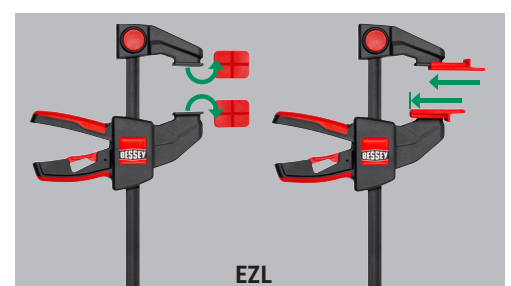

ПРОСТО ЛУЧШЕ.

Монтажный комплект для террасной доски

Монтажный комплект EZ-TD

Артикул	Количество в упаковке	подходит для	вес	ПУ	
			кг	шт	V3
EZ-TD	4 x специальные защитные колпачок 10 x разноразмерный щелевой разделитель	EZ360 и EZL (с шириной зажима от 300 мм)	0,27	10	

- Принадлежности для одноручных струбцин BESSEY EZ360 и EZL (с шириной зажима от 300 мм)
- Для быстрого и точного выравнивания досок настила шириной до 20 см
- Для расстояния между досками настила 6, 7, 8 и 10 мм (1/4", 9/32", 5/16" и 3/8")
- Сборка без инструментов

ПОДХОДИТ ДЛЯ

Одноручный зажим с вращающейся рукояткой EZ360

Артикул	Ширина зажима	Выступ	Ширина распора	Рейка	вес	ПУ	
	мм	мм	мм	мм	кг	шт	V3
EZ360-30	300	80	195-465	18 x 5	0,87	6	
EZ360-45	450	80	195-615	18 x 5	1,01	6	
EZ360-60	600	80	195-765	18 x 5	1,10	6	

Одноручный зажим EZL

Артикул	Ширина зажима	Выступ	Ширина распора	Рейка	вес	ПУ	
	мм	мм	мм	мм	кг	шт	V3
EZL30-8	300	80	160-450	18 x 5	0,68	6	
EZL45-8	450	80	160-500	18 x 5	0,77	6	
EZL60-8	600	80	160-750	18 x 5	0,86	6	