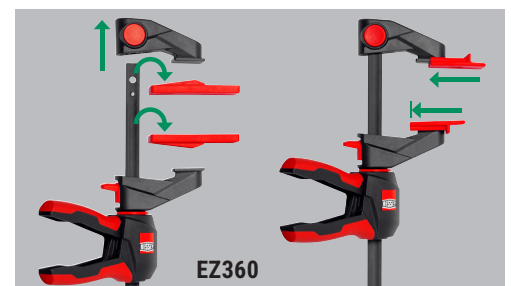

ПРОСТО ЛУЧШЕ.

Монтажный комплект для террасной доски

Монтажный комплект EZ-TD

Артикул	Количество в упаковке	подходит для	вес	ПУ	
			кг	шт	V3
EZ-TD	4 x специальные защитные колпачок 10 x разноразмерный щелевой разделитель	EZ360 и EZL (с шириной зажима от 300 мм)	0,27	10	

- Принадлежности для одноручных струбцин BESSEY EZ360 и EZL (с шириной зажима от 300 мм)
- Для быстрого и точного выравнивания досок настила шириной до 20 см
- Для расстояния между досками настила 6, 7, 8 и 10 мм (1/4", 9/32", 5/16" и 3/8")
- Сборка без инструментов

ПОДХОДИТ ДЛЯ

Одноручный зажим с вращающейся рукояткой EZ360

Артикул	Ширина зажима	Выступ	Ширина распора	Рейка	вес	ПУ	
	мм	мм	мм	мм	кг	шт	V3
EZ360-30	300	80	195-465	18 x 5	0,87	6	
EZ360-45	450	80	195-615	18 x 5	1,01	6	
EZ360-60	600	80	195-765	18 x 5	1,10	6	

Одноручный зажим EZL

Артикул	Ширина зажима	Выступ	Ширина распора	Рейка	вес	ПУ	
	мм	мм	мм	мм	кг	шт	V3
EZL30-8	300	80	160-450	18 x 5	0,68	6	
EZL45-8	450	80	160-500	18 x 5	0,77	6	
EZL60-8	600	80	160-750	18 x 5	0,86	6	