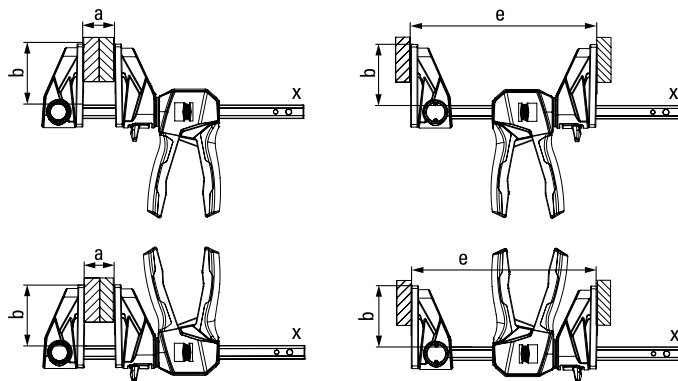

BESSEY is hier geslaagd de complete handgreep rond de rail kunnen draaien. Een 12-staps vergrendelingsmechanisme garandeert daarbij een veilige vergrendeling van de geselecteerde greepstand.

Afhankelijk van de werksituatie kan zo de meest ergonomische positie worden gekozen om het werkstuk gemakkelijk en veilig te fixeren – of het nu hoog, laag of vanaf de tegenoverliggende zijde is.

EZ
360

[Ontdek meer >](#)

Eénhands lijmtang met draaibare handgreep EZ360

Bestelnummer	Spanwijdte mm	Spandiepte mm	Spreadbreedte mm	Profiel mm	Gewicht kg	VE St.	V3
EZ360-15	150	80	195-315	18 x 5	0,78	6	
EZ360-30	300	80	195-465	18 x 5	0,87	6	
EZ360-45	450	80	195-615	18 x 5	0,96	6	
EZ360-60	600	80	195-765	18 x 5	1,06	6	

- Dankzij het innovatieve 360° draaimechanisme kan de handgreep rond de rail worden geplaatst
- 12-staps vergrendelingsmechanisme om de geselecteerde greeppositie veilig vast te houden
- Grote klemvlakken met afneembare beschermkappen
- Spankracht tot 1.400 N
- Kan worden omgezet naar spreiden – zonder gereedschap dankzij eenvoudig ontgrendelingsmechanisme met drukknop op het bovenste deel
- Bediening met één hand zonder veel kracht