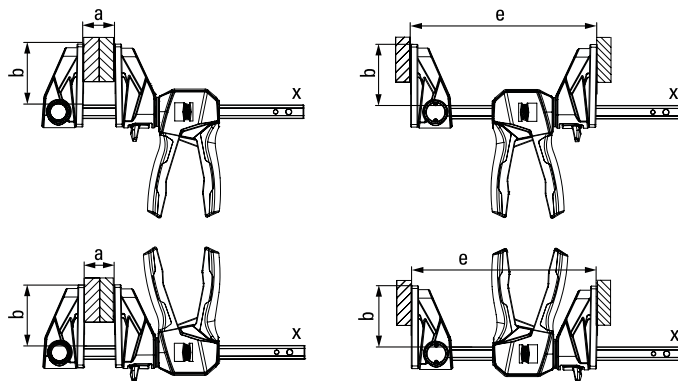

BESSEY udało się sprawić, że cała jednostka uchwytu obraca się wokół szyny. 12-stopniowy mechanizm blokujący zapewnia bezpieczne utrzymanie wybranej pozycji uchwytu.

W zależności od sytuacji roboczej można wybrać najbardziej ergonomiczną pozycję pompy, aby wygodnie i pewnie zamocować przedmiot – czy to daleko w górę, w dół, czy z przeciwnej strony.

**EZ  
360**

**Dowiedz się więcej >**

**Ścisk uniwersalny jednoręczny szybkomocujący z uchwytem obrotowym EZ360**

Numer katalogowy	Zakres roboczy	Wysięg	Szerokość rozstawu e	Szyna	Waga	Opa.	
	mm	mm	mm	mm	kg	szt.	V3
EZ360-15	150	80	195-315	18 x 5	0,79	6	
EZ360-30	300	80	195-465	18 x 5	0,87	6	
EZ360-45	450	80	195-615	18 x 5	1,01	6	
EZ360-60	600	80	195-765	18 x 5	1,10	6	

- Innowacyjny mechanizm obrotowy 360° umożliwia umieszczenie zespołu uchwytu wokół szyny
- 12-stopniowy mechanizm zatrzkaskowy, który pewnie utrzymuje wybraną pozycję uchwytu
- Duże powierzchnie mocowania ze zdejmowanymi osłonami ochronnymi
- Siła mocowania do 1 400 N
- Możliwość zmiany położenia w celu rozłożenia – bez użycia narzędzi dzięki prostemu mechanizmowi zwalnijącemu za pomocą przycisku w części górnej
- Obsługa jedną ręką bez użycia siły