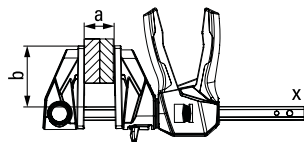

A munkaszituációtól függően kiválasztható a legergonomikusabb kar állás, amely kényelmesen és biztonságosan rögzíti a munkadarabot – nem számít, hogy a szorítót felfelé vagy lefelé, illetve az ellenkező oldalról kell beállítani.

Fedezzen fel többet >

EZ360 egykezes szorító forgatható pumpálókarral

Rendelési szám	Szorítási távolság	Kinyúlási mélység	Feszítési távolság e	Sínméret	Súly	Cso. egy.	V3
	mm	mm	mm	mm	kg	db	
EZ360-15	150	80	195-315	18 x 5	0,79	6	
EZ360-30	300	80	195-465	18 x 5	0,87	6	
EZ360-45	450	80	195-615	18 x 5	1,01	6	
EZ360-60	600	80	195-765	18 x 5	1,10	6	

- Az innovatív, 360°-ban körbeforgatható rögzítőmechanizmus lehetővé teszi a pumpálókarral igény szerinti pozicionálását a csúsztósín teljes kerülete mentén
- 12 állásban rögzíthető reteszelő mechanizmus szolgálja a kiválasztott pozíció biztonságos megtartását
- Nagy szorítófelületek levehető védősapkákkal
- Szorítóerő 1400 N-ig
- A felső rész szorításról támasztásra történő átállítása szerszám nélkül, a gombnyomással működő kioldószerkezet segítségével rendkívül gyors és egyszerű
- Erőt nem igénylő, egykezes kiszolgálás