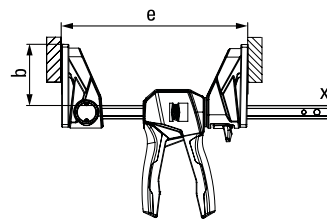

A BESSEY-nek itt sikerült megvalósítania, hogy a teljes fogantyú egység forgatható legyen a sín körül. 12 állásban rögzíthető reteszelő mechanizmus szolgálja a kiválasztott pozíció biztonságos megtartását.

A munkaszituációtól függően kiválasztható a legergonomikusabb kar állás, amely kényelmesen és biztonságosan rögzíti a munkadarabot – nem számít, hogy a szorítót felfelé vagy lefelé, illetve az ellenkező oldalról kell beállítani.

Fedezzen fel többet >

EZ360 egykezes szorító forgatható pumpálókarral

Rendelési szám	Szorítási távolság	Kinyúlási mélység	Feszítési távolság e	Sínméret	Súly	Cso. egy.	V3
	mm	mm	mm	mm	kg	db	
EZ360-15	150	80	195-315	18 x 5	0,79	6	
EZ360-30	300	80	195-465	18 x 5	0,87	6	
EZ360-45	450	80	195-615	18 x 5	1,01	6	
EZ360-60	600	80	195-765	18 x 5	1,10	6	

- Az innovatív, 360°-ban körbeforgatható rögzítőmechanizmus lehetővé teszi a pumpálókarral igény szerinti pozicionálását a csúsztósín teljes kerülete mentén
- 12 állásban rögzíthető reteszelő mechanizmus szolgálja a kiválasztott pozíció biztonságos megtartását
- Nagy szorítófelületek levehető védősapkákkal
- Szorítóerő 1400 N-ig
- A felső rész szorításról támasztásra történő átállítása szerszám nélkül, a gombnyomással működő kioldószerkezet segítségével rendkívül gyors és egyszerű
- Erőt nem igénylő, egykezes kiszolgálás