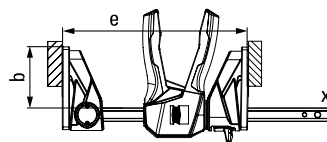

A BESSEY-nek itt sikerült megvalósítania, hogy a teljes fogantyú egység forgatható legyen a sín körül. 12 állásban rögzíthető reteszelő mechanizmus szolgálja a kiválasztott pozíció biztonságos megtartását.

A munkaszituációtól függően kiválasztható a legergonomikusabb kar állás, amely kényelmesen és biztonságosan rögzíti a munkadarabot – nem számít, hogy a szorítót felfelé vagy lefelé, illetve az ellenkező oldalról kell beállítani.

Fedezzen fel többet >

EZ360 egykezes szorító forgatható pumpálókarral

Rendelési szám	Szorítási távolság	Kinyúlási mélység	Feszítési távolság e	Sínméret	Súly	Cso. egy.	V3
	mm	mm	mm	mm	kg	db	
EZ360-15	150	80	195-315	18 x 5	0,79	6	
EZ360-30	300	80	195-465	18 x 5	0,87	6	
EZ360-45	450	80	195-615	18 x 5	1,01	6	
EZ360-60	600	80	195-765	18 x 5	1,10	6	

- Az innovatív, 360°-ban körbeforgatható rögzítőmechanizmus lehetővé teszi a pumpálókarral igény szerinti pozicionálását a csúsztósín teljes kerülete mentén
- 12 állásban rögzíthető reteszelő mechanizmus szolgálja a kiválasztott pozíció biztonságos megtartását
- Nagy szorítófelületek levehető védősapkákkal
- Szorítóerő 1400 N-ig
- A felső rész szorításról támasztásra történő átállítása szerszám nélkül, a gombnyomással működő kioldószerkezet segítségével rendkívül gyors és egyszerű
- Erőt nem igénylő, egykezes kiszolgálás