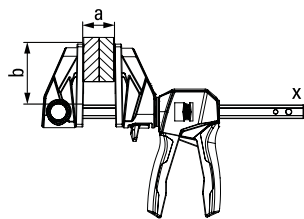

A BESSEY-nek itt sikerült megvalósítania, hogy a teljes fogantyú egység forgatható legyen a sín körül. 12 állásban rögzíthető reteszelő mechanizmus szolgálja a kiválasztott pozíció biztonságos megtartását.

A munkaszituációtól függően kiválasztható a legergonomikusabb kar állás, amely kényelmesen és biztonságosan rögzíti a munkadarabot – nem számít, hogy a szorítót felfelé vagy lefelé, illetve az ellenkező oldalról kell beállítani.

Fedezzen fel többet >

EZ360 egykezes szorító forgatható pumpálókarral

Rendelési szám	Szorítási távolság	Kinyúlási mélység	Feszítési távolság e	Sínméret	Súly	Cso. egy.	V3
	mm	mm	mm	mm	kg	db	
EZ360-15	150	80	195-315	18 x 5	0,79	6	
EZ360-30	300	80	195-465	18 x 5	0,87	6	
EZ360-45	450	80	195-615	18 x 5	1,01	6	
EZ360-60	600	80	195-765	18 x 5	1,10	6	

- Az innovatív, 360°-ban körbeforgatható rögzítőmechanizmus lehetővé teszi a pumpálókarral igény szerinti pozicionálását a csúsztósín teljes kerülete mentén
- 12 állásban rögzíthető reteszelő mechanizmus szolgálja a kiválasztott pozíció biztonságos megtartását
- Nagy szorítófelületek levehető védősapkákkal
- Szorítóerő 1400 N-ig
- A felső rész szorításról támasztásra történő átállítása szerszám nélkül, a gombnyomással működő kioldószerkezet segítségével rendkívül gyors és egyszerű
- Erőt nem igénylő, egykezes kiszolgálás