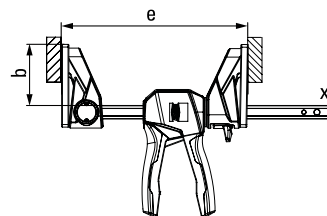

A BESSEY-nek itt sikerült megvalósítania, hogy a teljes fogantyú egység forgatható legyen a sín körül. 12 állásban rögzíthető reteszelő mechanizmus szolgálja a kiválasztott pozíció biztonságos megtartását.

A munkaszituációtól függően kiválasztható a legergonomikusabb kar állás, amely kényelmesen és biztonságosan rögzíti a munkadarabot – nem számít, hogy a szorítót felfelé vagy lefelé, illetve az ellenkező oldalról kell beállítani.

Fedezzen fel többet >

EZ360 egykezes szorító forgatható pumpálókarral

Rendelési szám	Szorítási távolság	Kinyúlási mélység	Feszítési távolság e	Sínméret	Súly	Cso. egy.	V3
	mm	mm	mm	mm	kg	db	
EZ360-15	150	80	195-315	18 x 5	0,78	6	
EZ360-30	300	80	195-465	18 x 5	0,87	6	
EZ360-45	450	80	195-615	18 x 5	0,96	6	
EZ360-60	600	80	195-765	18 x 5	1,06	6	

- Az innovatív, 360°-ban körbeforgatható rögzítőmechanizmus lehetővé teszi a pumpálókarral igény szerinti pozicionálását a csúszósín teljes kerülete mentén
- 12 állásban rögzíthető reteszelő mechanizmus szolgálja a kiválasztott pozíció biztonságos megtartását
- Nagy szorítófelületek levehető védősapkákkal
- Szorítóerő 1400 N-ig
- A felső rész szorításról támasztásra történő átállítása szerszám nélkül, a gombnyomással működő kioldószerkezet segítségével rendkívül gyors és egyszerű
- Erőt nem igénylő, egykezes kiszolgálás