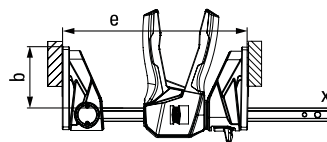

A BESSEY-nek itt sikerült megvalósítania, hogy a teljes fogantyú egység forgatható legyen a sín körül. 12 állásban rögzíthető reteszelő mechanizmus szolgálja a kiválasztott pozíció biztonságos megtartását.

A munkaszituációtól függően kiválasztható a legergonomikusabb kar állás, amely kényelmesen és biztonságosan rögzíti a munkadarabot – nem számít, hogy a szorítót felfelé vagy lefelé, illetve az ellenkező oldalról kell beállítani.

Fedezzen fel többet >

EZ360 egykezes szorító forgatható pumpálókarral

Rendelési szám	Szorítási távolság	Kinyúlási mélység	Feszítési távolság e	Sínméret	Súly	Cso. egy.	V3
	mm	mm	mm	mm	kg	db	
EZ360-15	150	80	195-315	18 x 5	0,78	6	
EZ360-30	300	80	195-465	18 x 5	0,87	6	
EZ360-45	450	80	195-615	18 x 5	0,96	6	
EZ360-60	600	80	195-765	18 x 5	1,06	6	

- Az innovatív, 360°-ban körbeforgatható rögzítőmechanizmus lehetővé teszi a pumpálókarral igény szerinti pozicionálását a csúszósín teljes kerülete mentén
- 12 állásban rögzíthető reteszelő mechanizmus szolgálja a kiválasztott pozíció biztonságos megtartását
- Nagy szorítófelületek levehető védősapkákkal
- Szorítóerő 1400 N-ig
- A felső rész szorításról támasztásra történő átállítása szerszám nélkül, a gombnyomással működő kioldószerkezet segítségével rendkívül gyors és egyszerű
- Erőt nem igénylő, egykezes kiszolgálás