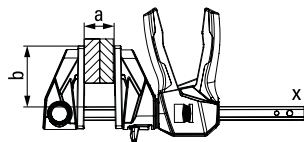

A munkaszituációtól függően kiválasztható a legergonomikusabb kar állás, amely kényelmesen és biztonságosan rögzíti a munkadarabot – nem számít, hogy a szorítót felfelé vagy lefelé, illetve az ellenkező oldalról kell beállítani.

Fedezzen fel többet >

EZ360 egykezes szorító forgatható pumpálókarral

Rendelési szám	Szorítási távolság	Kinyúlási mélység	Feszítési távolság e	Sínméret	Súly	Cso. egy.	V3
	mm	mm	mm	mm	kg	db	
EZ360-15	150	80	195-315	18 x 5	0,78	6	
EZ360-30	300	80	195-465	18 x 5	0,87	6	
EZ360-45	450	80	195-615	18 x 5	0,96	6	
EZ360-60	600	80	195-765	18 x 5	1,06	6	

- Az innovatív, 360°-ban körbeforgatható rögzítőmechanizmus lehetővé teszi a pumpálókarral igény szerinti pozicionálását a csúszósín teljes kerülete mentén
- 12 állásban rögzíthető reteszelő mechanizmus szolgálja a kiválasztott pozíció biztonságos megtartását
- Nagy szorítófelületek levehető védősapkákkal
- Szorítóerő 1400 N-ig
- A felső rész szorításról támasztásra történő átállítása szerszám nélkül, a gombnyomással működő kioldószerkezet segítségével rendkívül gyors és egyszerű
- Erőt nem igénylő, egykezes kiszolgálás