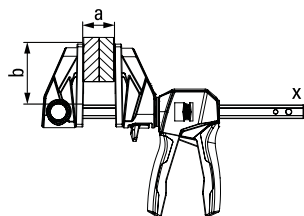

A BESSEY-nek itt sikerült megvalósítania, hogy a teljes fogantyú egység forgatható legyen a sín körül. 12 állásban rögzíthető reteszelő mechanizmus szolgálja a kiválasztott pozíció biztonságos megtartását.

A munkaszituációtól függően kiválasztható a legergonomikusabb kar állás, amely kényelmesen és biztonságosan rögzíti a munkadarabot – nem számít, hogy a szorítót felfelé vagy lefelé, illetve az ellenkező oldalról kell beállítani.

Fedezzen fel többet >

EZ360 egykezes szorító forgatható pumpálókarral

Rendelési szám	Szorítási távolság	Kinyúlási mélység	Feszítési távolság e	Sínméret	Súly	Cso. egy.	V3
	mm	mm	mm	mm	kg	db	
EZ360-15	150	80	195-315	18 x 5	0,78	6	
EZ360-30	300	80	195-465	18 x 5	0,87	6	
EZ360-45	450	80	195-615	18 x 5	0,96	6	
EZ360-60	600	80	195-765	18 x 5	1,06	6	

- Az innovatív, 360°-ban körbeforgatható rögzítőmechanizmus lehetővé teszi a pumpálókarral igény szerinti pozicionálását a csúszósín teljes kerülete mentén
- 12 állásban rögzíthető reteszelő mechanizmus szolgálja a kiválasztott pozíció biztonságos megtartását
- Nagy szorítófelületek levehető védősapkákkal
- Szorítóerő 1400 N-ig
- A felső rész szorításról támasztásra történő átállítása szerszám nélkül, a gombnyomással működő kioldószerkezet segítségével rendkívül gyors és egyszerű
- Erőt nem igénylő, egykezes kiszolgálás