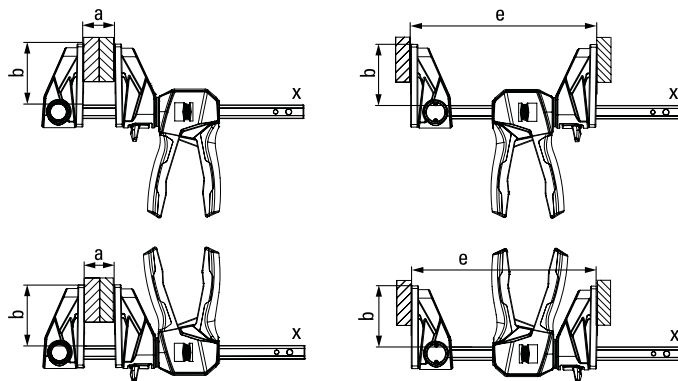

SIMPLESMENTE MELHOR.

O novo grampo de aperto mono-manual com punho rotativo de 360°

Quer se trate de trabalhos de montagem ou de carpintaria, de gesso cartonado, de cozinha ou de loja: quando é necessário um trabalho de fixação e de espalhamento com uma só mão, tanto os profissionais como os profissionais do "faça você mesmo" podem beneficiar do **EZ360** por completo.

BESSEY conseguiram fazer girar toda a unidade de puxadores em torno do carril. Um mecanismo de bloqueio de 12 passos assegura que a posição da pega seleccionada é mantida em segurança.

Dependendo da situação de trabalho, a posição mais ergonómica da bomba pode ser seleccionada para fixar a peça de trabalho confortavelmente e com segurança – seja de longe para cima, para baixo ou do lado oposto.

EZ
360

Descubra mais >

Grampo de aperto mono-manual com punho rotativo EZ360

Número de pedido	Abertura	Alcance	Expansão e	Dimensão do perfil	Peso	Unid.	
	mm	mm	mm	mm	kg	Pza.	V3
EZ360-15	150	80	195-315	18 x 5	0,79	6	
EZ360-30	300	80	195-465	18 x 5	0,87	6	
EZ360-45	450	80	195-615	18 x 5	1,01	6	
EZ360-60	600	80	195-765	18 x 5	1,10	6	

- Inovador mecanismo rotativo de 360° permite que o punho gire em torno da guia
- Mecanismo de bloqueio em 12 posições para fixar o punho com segurança na posição selecionada
- Placas de aperto de grandes dimensões com tampas de proteção amovíveis
- Força de aperto até 1.400 N
- Pode ser reposicionado para expansão – sem ferramentas graças ao simples mecanismo de desbloqueio com botão na parte superior
- Operação com uma mão sem esforço