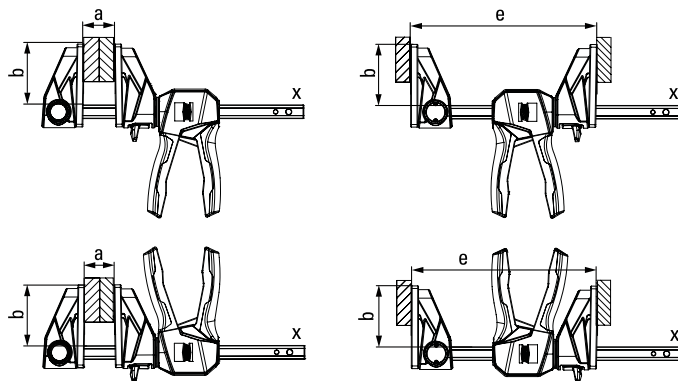

BESSEY udało się sprawić, że cała jednostka uchwytu obraca się wokół szyny. 12-stopniowy mechanizm blokujący zapewnia bezpieczne utrzymanie wybranej pozycji uchwytu.

W zależności od sytuacji roboczej można wybrać najbardziej ergonomiczną pozycję pompy, aby wygodnie i pewnie zamocować przedmiot – czy to daleko w górę, w dół, czy z przeciwnej strony.

**Dowiedz się więcej >**

**Ścisk uniwersalny jednoręczny szybkomocujący z uchwytem obrotowym EZ360**

Numer katalogowy	Zakres roboczy	Wysięg	Szerokość rozstawu e	Szyna	Waga	Opa.	
	mm	mm	mm	mm	kg	szt.	V3
EZ360-15	150	80	195-315	18 x 5	0,78	6	
EZ360-30	300	80	195-465	18 x 5	0,87	6	
EZ360-45	450	80	195-615	18 x 5	0,96	6	
EZ360-60	600	80	195-765	18 x 5	1,06	6	

- Innowacyjny mechanizm obrotowy 360° umożliwia umieszczenie zespołu uchwytu wokół szyny
- 12-stopniowy mechanizm zatrzkaskowy, który pewnie utrzymuje wybraną pozycję uchwytu
- Duże powierzchnie mocowania ze zdejmowanymi osłonami ochronnymi
- Siła mocowania do 1 400 N
- Możliwość zmiany położenia w celu rozłożenia – bez użycia narzędzi dzięki prostemu mechanizmowi zwalnijącemu za pomocą przycisku w części górnej
- Obsługa jedną ręką bez użycia siły