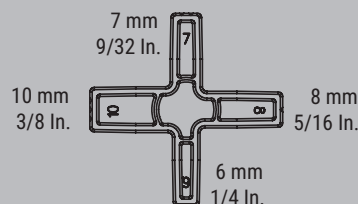

## EZ-TD szerelőkészlet teraszburkolatokhoz

Rendelési szám	Tartalom	Alkalmazható az alábbi szorítókhoz	Súly kg	Cso. egy. db	V3
EZ-TD	4 x speciális védősapka 10 x távtartó	EZ360 és EZL (300 mm fesztávolságtól)	0,27	10	

- Tartozékok a BESSEY EZ360 és EZL egykezes szorítókhoz (300 mm fesztávolságtól)
- A legfeljebb 20 cm széles burkolólapok gyors és pontos illesztéséhez
- 6, 7, 8 és 10 mm-es (1/4", 9/32", 5/16" és 3/8") burkolólapok közötti távolsághoz
- Szerszám nélküli összeszerelés

### EZ360 egykezes szorító forgatható pumpálókarral

Rendelési szám	Szorítási távolság mm	Kinyúlási mélység mm	Feszítési távolság mm	Sínméret mm	Súly kg	Csom. egys. db	V3
EZ360-30	300	80	195-465	18 x 5	0,87	6	
EZ360-45	450	80	195-615	18 x 5	1,01	6	
EZ360-60	600	80	195-765	18 x 5	1,10	6	

### EZL egykezes szorító

Rendelési szám	Szorítási távolság mm	Kinyúlási mélység mm	Feszítési távolság mm	Sínméret mm	Súly kg	Csom. egys. db	V3
EZL30-8	300	80	160-450	18 x 5	0,68	6	
EZL45-8	450	80	160-500	18 x 5	0,77	6	
EZL60-8	600	80	160-750	18 x 5	0,86	6	