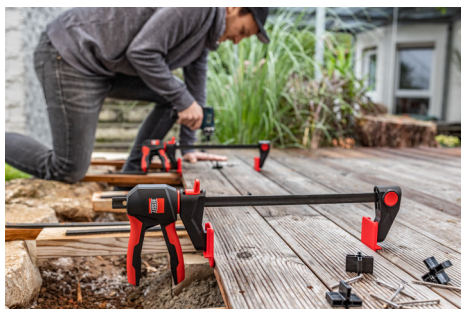

## EZ-TD szerelőkészlet teraszburkolatokhoz

Rendelési szám	Tartalom	Alkalmazható az alábbi szorítókhoz	Súly kg	Cso. egy. db	V3
EZ-TD	4 x speciális védősapka 10 x távtartó	EZ360 és EZL (300 mm fesztávolságtól)	0,27	10	

- Tartozékok a BESSEY EZ360 és EZL egykezes szorítókhoz (300 mm fesztávolságtól)
- A legfeljebb 20 cm széles burkolólapok gyors és pontos illesztéséhez
- 6, 7, 8 és 10 mm-es (1/4", 9/32", 5/16" és 3/8") burkolólapok közötti távolsághoz
- Szerszám nélküli összeszerelés

### EZ360 egykezes szorító forgatható pumpálókarral

Rendelési szám	Szorítási távolság mm	Kinyúlási mélység mm	Feszítési távolság mm	Sínméret mm	Súly kg	Csom. egys. db	V3
EZ360-30	300	80	195-465	18 x 5	0,87	6	
EZ360-45	450	80	195-615	18 x 5	1,01	6	
EZ360-60	600	80	195-765	18 x 5	1,10	6	