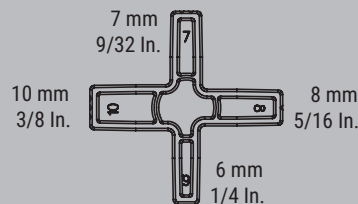

Szerelőkészlet teraszburkolatokhoz

EZ-TD szerelőkészlet teraszburkolatokhoz

Rendelési szám	Tartalom	Alkalmazható az alábbi szorítókhoz	Súly kg	Cso. egy. db
EZ-TD	4 x speciális védősapka 10 x távtartó	EZ360 és EZL (300 mm fesztávolságtól)	0,27	10

- Tartozékok a BESSEY EZ360 és EZL egykezes szorítókhoz (300 mm fesztávolságtól)
- A legfeljebb 20 cm széles burkolólapok gyors és pontos illesztéséhez
- 6, 7, 8 és 10 mm-es (1/4", 9/32", 5/16" és 3/8") burkolólapok közötti távolsághoz
- Szerszám nélküli összeszerelés

ALKALMAZHATÓ AZ ALÁBBI SZORÍTÓKHOZ

EZ360 egykezes szorító forgatható pumpálókarral

Rendelési szám	Szorítási távolság mm	Kinyúlási mélység mm	Feszítési távolság mm	Sínméret mm	Súly kg	Csom. egys. db
EZ360-30	300	80	195-465	18 x 5	0,87	6
EZ360-45	450	80	195-615	18 x 5	0,96	6
EZ360-60	600	80	195-765	18 x 5	1,06	6

EZL egykezes szorító

Rendelési szám	Szorítási távolság mm	Kinyúlási mélység mm	Feszítési távolság mm	Sínméret mm	Súly kg	Csom. egys. db
EZL30-8	300	80	160-450	18 x 5	0,68	6
EZL45-8	450	80	160-500	18 x 5	0,77	6
EZL60-8	600	80	160-750	18 x 5	0,86	6