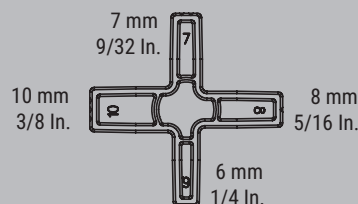

PO PROSTU LEPSZY.

Zestaw montażowy do desek tarasowych

Zestaw montażowy do desek tarasowych EZ-TD

Numer katalogowy	Zawartość/ szt.	Pasuje do	Waga kg	Opa. szt.	V3
EZ-TD	4 x specjalna nakładka ochronna 10 x dystans	EZ360 i EZL (od rozpiętości 300 mm)	0,27	10	

- Akcesoria do ścisków jednoręcznych BESSEY EZ360 i EZL (od 300 mm rozpiętości)
- Do szybkiego i precyzyjnego poziomowania desek tarasowych o szerokości do 20 cm
- Dla odstępów 6, 7, 8 i 10 mm (1/4", 9/32", 5/16" i 3/8") między deskami tarasowymi
- Montaż bez użycia narzędzi

PASUJE DO

Ścisk uniwersalny jednoręczny szybkocmocujący z uchwytem obrotowym EZ360

Numer katalogowy	Zakres roboczy mm	Wysięg mm	Szerokość rozstawu mm	Szyna mm	Waga kg	Opa. szt.	V3
EZ360-30	300	80	195-465	18 x 5	0,87	6	
EZ360-45	450	80	195-615	18 x 5	1,01	6	
EZ360-60	600	80	195-765	18 x 5	1,10	6	

Ścisk uniwersalny jednoręczny szybkocmocujący EZL

Numer katalogowy	Zakres roboczy mm	Wysięg mm	Szerokość rozstawu mm	Szyna mm	Waga kg	Opa. szt.	V3
EZL30-8	300	80	160-450	18 x 5	0,68	6	
EZL45-8	450	80	160-500	18 x 5	0,77	6	
EZL60-8	600	80	160-750	18 x 5	0,86	6	