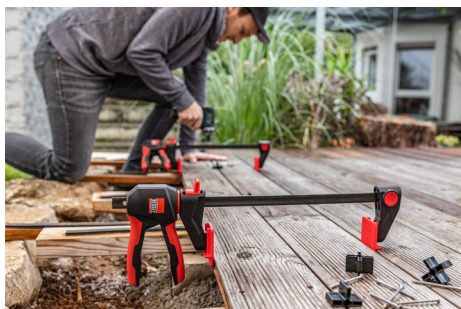

PO PROSTU LEPSZY.

Zestaw montażowy do desek tarasowych

Zestaw montażowy do desek tarasowych EZ-TD

Numer katalogowy	Zawartość/ szt.	Pasuje do	Waga kg	Opa. szt.	V3
EZ-TD	4 x specjalna nakładka ochronna 10 x dystans	EZ360 i EZL (od rozpiętości 300 mm)	0,27	10	

- Akcesoria do ścisków jednoręcznych BESSEY EZ360 i EZL (od 300 mm rozpiętości)
- Do szybkiego i precyzyjnego poziomowania desek tarasowych o szerokości do 20 cm
- Dla odstępów 6, 7, 8 i 10 mm (1/4", 9/32", 5/16" i 3/8") między deskami tarasowymi
- Montaż bez użycia narzędzi

PASUJE DO

Ścisk uniwersalny jednoręczny szybkocmocujący z uchwytem obrotowym EZ360

Numer katalogowy	Zakres roboczy mm	Wysięg mm	Szerokość rozstawu mm	Szyna mm	Waga kg	Opa. szt.	V3
EZ360-30	300	80	195-465	18 x 5	0,87	6	
EZ360-45	450	80	195-615	18 x 5	1,01	6	
EZ360-60	600	80	195-765	18 x 5	1,10	6	

Ścisk uniwersalny jednoręczny szybkocmocujący EZL

Numer katalogowy	Zakres roboczy mm	Wysięg mm	Szerokość rozstawu mm	Szyna mm	Waga kg	Opa. szt.	V3
EZL30-8	300	80	160-450	18 x 5	0,68	6	
EZL45-8	450	80	160-500	18 x 5	0,77	6	
EZL60-8	600	80	160-750	18 x 5	0,86	6	