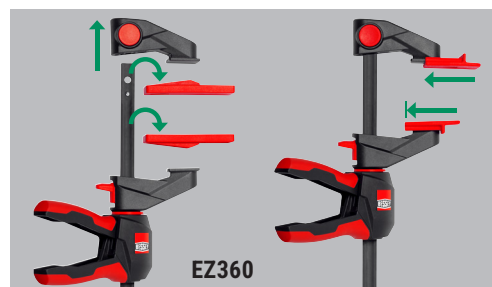

PO PROSTU LEPSZY.

Zestaw montażowy do desek tarasowych

Zestaw montażowy do desek tarasowych EZ-TD

Numer katalogowy	Zawartość/ szt.	Pasuje do	Waga kg	Opa. szt.	V3
EZ-TD	4 x specjalna nakładka ochronna 10 x dystans	EZ360 i EZL (od rozpiętości 300 mm)	0,27	10	

- Akcesoria do ścisków jednoręcznych BESSEY EZ360 i EZL (od 300 mm rozpiętości)
- Do szybkiego i precyzyjnego poziomowania desek tarasowych o szerokości do 20 cm
- Dla odstępów 6, 7, 8 i 10 mm (1/4", 9/32", 5/16" i 3/8") między deskami tarasowymi
- Montaż bez użycia narzędzi

PASUJE DO

Ścisk uniwersalny jednoręczny szybkocmocujący z uchwytem obrotowym EZ360

Numer katalogowy	Zakres roboczy mm	Wysięg mm	Szerokość rozstawu mm	Szyna mm	Waga kg	Opa. szt.	V3
EZ360-30	300	80	195-465	18 x 5	0,87	6	
EZ360-45	450	80	195-615	18 x 5	1,01	6	
EZ360-60	600	80	195-765	18 x 5	1,10	6	

Ścisk uniwersalny jednoręczny szybkocmocujący EZL

Numer katalogowy	Zakres roboczy mm	Wysięg mm	Szerokość rozstawu mm	Szyna mm	Waga kg	Opa. szt.	V3
EZL30-8	300	80	160-450	18 x 5	0,68	6	
EZL45-8	450	80	160-500	18 x 5	0,77	6	
EZL60-8	600	80	160-750	18 x 5	0,86	6	