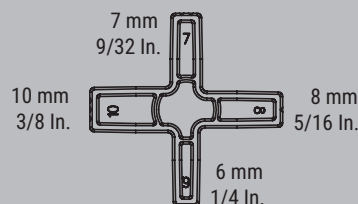

Sada pro montáž terasových prken

Montážní sada pro terasová prkna EZ-TD

Objednací číslo	Obsah/ Ks	Vhodné pro	Hmotnost kg	Balení Ks
EZ-TD	4 x speciální ochranný návlek 10 x distanční vložka	EZ360 a EZL (od rozpětí 300 mm)	0,27	10

- Příslušenství pro jednoruční svěrky BESSEY EZ360 a EZL (od rozpětí 300 mm)
- Pro rychlé a přesné pokládání terasových prken do šířky 20 cm
- Pro mezery mezi terasovými prkny 6, 7, 8 a 10 mm (1/4", 9/32", 5/16" a 3/8")
- Aplikace prvků bez použití nářadí

VHODNÉ PRO

Jednoruční svěrka EZ360 s otočnou rukojetí

Objednací číslo	Rozpětí mm	Vyložení mm	Rozpírání mm	Profil vodící tyče mm	Hmotnost kg	Balení Ks
EZ360-30	300	80	195-465	18 x 5	0,87	6
EZ360-45	450	80	195-615	18 x 5	0,96	6
EZ360-60	600	80	195-765	18 x 5	1,06	6

Jednoruční svěrka EZL

Objednací číslo	Rozpětí mm	Vyložení mm	Rozpírání mm	Profil vodící tyče mm	Hmotnost kg	Balení Ks
EZL30-8	300	80	160-450	18 x 5	0,68	6
EZL45-8	450	80	160-500	18 x 5	0,77	6
EZL60-8	600	80	160-750	18 x 5	0,86	6