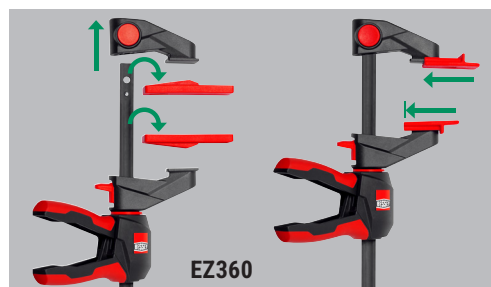

Sada pro montáž terasových prken

Montážní sada pro terasová prkna EZ-TD

Objednací číslo	Obsah/ Ks	Vhodné pro	Hmotnost kg	Balení Ks
EZ-TD	4 x speciální ochranný návlek 10 x distanční vložka	EZ360 a EZL (od rozpětí 300 mm)	0,27	10

- Příslušenství pro jednoruční svěrky BESSEY EZ360 a EZL (od rozpětí 300 mm)
- Pro rychlé a přesné pokládání terasových prken do šířky 20 cm
- Pro mezery mezi terasovými prkny 6, 7, 8 a 10 mm (1/4", 9/32", 5/16" a 3/8")
- Aplikace prvků bez použití nářadí

VHODNÉ PRO

Jednoruční svěrka EZ360 s otočnou rukojetí

Objednací číslo	Rozpětí mm	Vyložení mm	Rozpírání mm	Profil vodící tyče mm	Hmotnost kg	Balení Ks
EZ360-30	300	80	195-465	18 x 5	0,87	6
EZ360-45	450	80	195-615	18 x 5	0,96	6
EZ360-60	600	80	195-765	18 x 5	1,06	6

Jednoruční svěrka EZL

Objednací číslo	Rozpětí mm	Vyložení mm	Rozpírání mm	Profil vodící tyče mm	Hmotnost kg	Balení Ks
EZL30-8	300	80	160-450	18 x 5	0,68	6
EZL45-8	450	80	160-500	18 x 5	0,77	6
EZL60-8	600	80	160-750	18 x 5	0,86	6