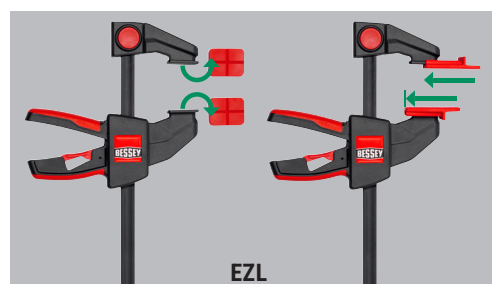

- Accessori per gli strettoi a una mano BESSEY EZ360 e EZL (a partire da una luce di 300 mm)
- Per un livellamento rapido e preciso di tavole da decking larghe fino a 20 cm
- Per una distanza di 6, 7, 8 e 10 mm (1/4", 9/32", 5/16" e 3/8") tra i pannelli dei pavimenti
- Montaggio senza attrezzi

ADATTO PER

Strettoio utilizzabile con una sola mano con impugnatura rotante EZ360

Numero d'ordine	Apertura	Scartamento	Distanza	Guida	Peso		V3
					kg	Pz.	
EZ360-30	300	80	195-465	18 x 5	0,87	6	
EZ360-45	450	80	195-615	18 x 5	1,01	6	
EZ360-60	600	80	195-765	18 x 5	1,10	6	

Strettoio utilizzabile con una sola mano EZL

Numero d'ordine	Apertura	Scartamento	Distanza	Guida	Peso		V3
					kg	Pz.	
EZL30-8	300	80	160-450	18 x 5	0,68	6	
EZL45-8	450	80	160-500	18 x 5	0,77	6	
EZL60-8	600	80	160-750	18 x 5	0,86	6	