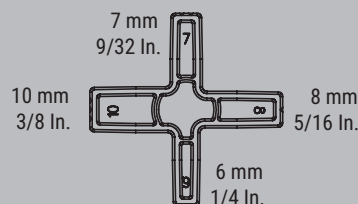

SIMPLY BETTER.

Kit per l'installazione dei pannelli di rivestimento dei pavimenti

Kit EZ-TD

Numero d'ordine	Contenuto/ Pz.	Adatto per	Peso		V3
			kg	Pz.	
EZ-TD	4 x tappo di protezione speciale 10 x distanziatore	EZ360 e EZL (a partire da una luce di 300 mm)	0,27	10	

- Accessori per gli strettoi a una mano BESSEY EZ360 e EZL (a partire da una luce di 300 mm)
- Per un livellamento rapido e preciso di tavole da decking larghe fino a 20 cm
- Per una distanza di 6, 7, 8 e 10 mm (1/4", 9/32", 5/16" e 3/8") tra i pannelli dei pavimenti
- Montaggio senza attrezzi

ADATTO PER

Strettoio utilizzabile con una sola mano con impugnatura rotante EZ360

Numero d'ordine	Apertura	Scartamento	Distanza	Guida	Peso		V3
					kg	Pz.	
EZ360-30	300	80	195-465	18 x 5	0,87	6	
EZ360-45	450	80	195-615	18 x 5	1,01	6	
EZ360-60	600	80	195-765	18 x 5	1,10	6	

Strettoio utilizzabile con una sola mano EZL

Numero d'ordine	Apertura	Scartamento	Distanza	Guida	Peso		V3
					kg	Pz.	
EZL30-8	300	80	160-450	18 x 5	0,68	6	
EZL45-8	450	80	160-500	18 x 5	0,77	6	
EZL60-8	600	80	160-750	18 x 5	0,86	6	