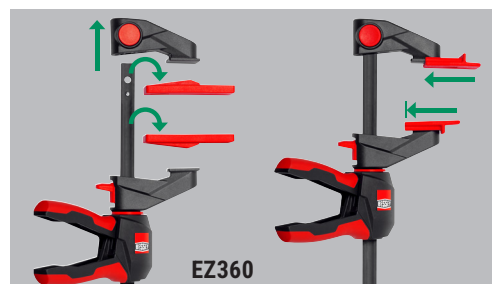

SIMPLY BETTER.

Kit per l'installazione dei pannelli di rivestimento dei pavimenti

Kit EZ-TD

Numero d'ordine	Contenuto/ Pz.	Adatto per	Peso		V3
			kg	Pz.	
EZ-TD	4 x tappo di protezione speciale 10 x distanziatore	EZ360 e EZL (a partire da una luce di 300 mm)	0,27	10	

- Accessori per gli strettoi a una mano BESSEY EZ360 e EZL (a partire da una luce di 300 mm)
- Per un livellamento rapido e preciso di tavole da decking larghe fino a 20 cm
- Per una distanza di 6, 7, 8 e 10 mm (1/4", 9/32", 5/16" e 3/8") tra i pannelli dei pavimenti
- Montaggio senza attrezzi

ADATTO PER

Strettoio utilizzabile con una sola mano con impugnatura rotante EZ360

Numero d'ordine	Apertura	Scartamento	Distanza	Guida	Peso		V3
					kg	Pz.	
EZ360-30	300	80	195-465	18 x 5	0,87	6	
EZ360-45	450	80	195-615	18 x 5	1,01	6	
EZ360-60	600	80	195-765	18 x 5	1,10	6	

Strettoio utilizzabile con una sola mano EZL

Numero d'ordine	Apertura	Scartamento	Distanza	Guida	Peso		V3
					kg	Pz.	
EZL30-8	300	80	160-450	18 x 5	0,68	6	
EZL45-8	450	80	160-500	18 x 5	0,77	6	
EZL60-8	600	80	160-750	18 x 5	0,86	6	