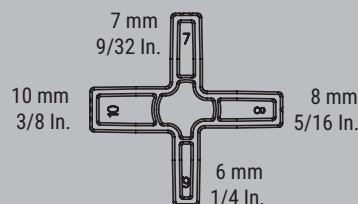

Kit di installazione per pannelli per rivestimento di pavimenti

Kit di installazione per pannelli per rivestimento di pavimenti EZ-TD

Numero d'ordine	Contenuto/ Pz.	Adatto per	Peso	Imb.	€*
			kg	Pz.	
EZ-TD	4 x tappo di protezione speciale 10 x distanziatore	EZ360 e EZL (a partire da una luce di 300 mm)	0,27	10	14,90

- Accessori per le pinze a una mano BESSEY EZ360 e EZL (a partire da una luce di 300 mm)
- Per un livellamento rapido e preciso di tavole da decking larghe fino a 20 cm
- Per una distanza di 6, 7, 8 e 10 mm (1/4", 9/32", 5/16" e 3/8") tra le rivestimenti di pavimenti
- Montaggio senza attrezzi

ADATTO PER

Strettoio utilizzabile con una sola mano con impugnatura rotante EZ360

Numero d'ordine	Apertura	Scartamento	Distanza	Guida	Peso	Imb.	€*
	mm	mm	mm	mm	kg	Pz.	
EZ360-30	300	80	195-465	18 x 5	0,87	6	33,26
EZ360-45	450	80	195-615	18 x 5	0,96	6	36,09
EZ360-60	600	80	195-765	18 x 5	1,06	6	39,43

Strettoio utilizzabile con una sola mano EZL

Numero d'ordine	Apertura	Scartamento	Distanza	Guida	Peso	Imb.	€*
	mm	mm	mm	mm	kg	Pz.	
EZL30-8	300	80	160-450	18 x 5	0,68	6	26,89
EZL45-8	450	80	160-500	18 x 5	0,77	6	28,80
EZL60-8	600	80	160-750	18 x 5	0,86	6	32,48