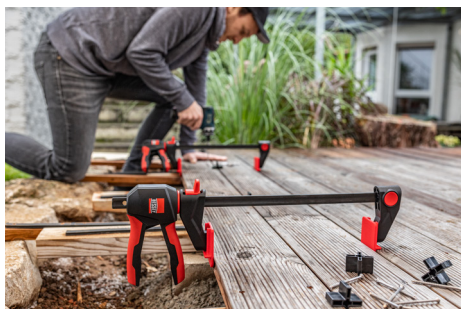

Kit di installazione per pannelli per rivestimento di pavimenti

Kit di installazione per pannelli per rivestimento di pavimenti EZ-TD

Numero d'ordine	Contenuto/ Pz.	Adatto per	Peso	Imb.	€*
			kg	Pz.	
EZ-TD	4 x tappo di protezione speciale 10 x distanziatore	EZ360 e EZL (a partire da una luce di 300 mm)	0,27	10	14,90

- Accessori per le pinze a una mano BESSEY EZ360 e EZL (a partire da una luce di 300 mm)
- Per un livellamento rapido e preciso di tavole da decking larghe fino a 20 cm
- Per una distanza di 6, 7, 8 e 10 mm (1/4", 9/32", 5/16" e 3/8") tra le rivestimenti di pavimenti
- Montaggio senza attrezzi

ADATTO PER

Strettoio utilizzabile con una sola mano con impugnatura rotante EZ360

Numero d'ordine	Apertura	Scartamento	Distanza	Guida	Peso	Imb.	€*
	mm	mm	mm	mm	kg	Pz.	
EZ360-30	300	80	195-465	18 x 5	0,87	6	33,26
EZ360-45	450	80	195-615	18 x 5	0,96	6	36,09
EZ360-60	600	80	195-765	18 x 5	1,06	6	39,43

Strettoio utilizzabile con una sola mano EZL

Numero d'ordine	Apertura	Scartamento	Distanza	Guida	Peso	Imb.	€*
	mm	mm	mm	mm	kg	Pz.	
EZL30-8	300	80	160-450	18 x 5	0,68	6	26,89
EZL45-8	450	80	160-500	18 x 5	0,77	6	28,80
EZL60-8	600	80	160-750	18 x 5	0,86	6	32,48