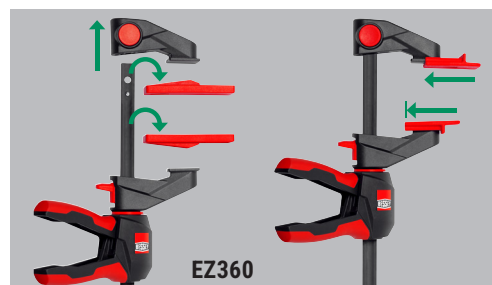

- Accessori per le pinze a una mano BESSEY EZ360 e EZL (a partire da una luce di 300 mm)
- Per un livellamento rapido e preciso di tavole da decking larghe fino a 20 cm
- Per una distanza di 6, 7, 8 e 10 mm (1/4", 9/32", 5/16" e 3/8") tra le rivestimenti di pavimenti
- Montaggio senza attrezzi

ADATTO PER

Strettoio utilizzabile con una sola mano con impugnatura rotante EZ360

Numero d'ordine	Apertura	Scartamento	Distanza	Guida	Peso	Imb.	€*
	mm	mm	mm	mm	kg	Pz.	
EZ360-30	300	80	195-465	18 x 5	0,87	6	33,26
EZ360-45	450	80	195-615	18 x 5	0,96	6	36,09
EZ360-60	600	80	195-765	18 x 5	1,06	6	39,43

Strettoio utilizzabile con una sola mano EZL

Numero d'ordine	Apertura	Scartamento	Distanza	Guida	Peso	Imb.	€*
	mm	mm	mm	mm	kg	Pz.	
EZL30-8	300	80	160-450	18 x 5	0,68	6	26,89
EZL45-8	450	80	160-500	18 x 5	0,77	6	28,80
EZL60-8	600	80	160-750	18 x 5	0,86	6	32,48