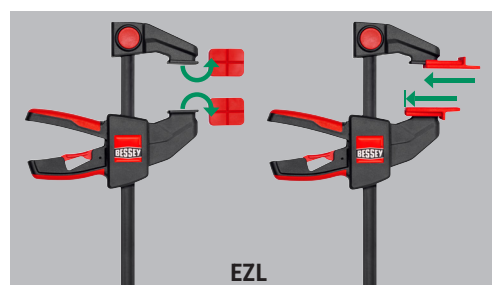

- Accessori per le pinze a una mano BESSEY EZ360 e EZL (a partire da una luce di 300 mm)
- Per un livellamento rapido e preciso di tavole da decking larghe fino a 20 cm
- Per una distanza di 6, 7, 8 e 10 mm (1/4", 9/32", 5/16" e 3/8") tra le rivestimenti di pavimenti
- Montaggio senza attrezzi

ADATTO PER

Strettoio utilizzabile con una sola mano con impugnatura rotante EZ360

Numero d'ordine	Apertura	Scartamento	Distanza	Guida	Peso	Imb.	€*
	mm	mm	mm	mm	kg	Pz.	
EZ360-30	300	80	195-465	18 x 5	0,87	6	33,26
EZ360-45	450	80	195-615	18 x 5	0,96	6	36,09
EZ360-60	600	80	195-765	18 x 5	1,06	6	39,43

Strettoio utilizzabile con una sola mano EZL

Numero d'ordine	Apertura	Scartamento	Distanza	Guida	Peso	Imb.	€*
	mm	mm	mm	mm	kg	Pz.	
EZL30-8	300	80	160-450	18 x 5	0,68	6	26,89
EZL45-8	450	80	160-500	18 x 5	0,77	6	28,80
EZL60-8	600	80	160-750	18 x 5	0,86	6	32,48