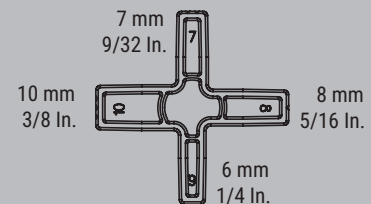

Kit de instalación para tarimas

Kit de instalación para tarimas EZ-TD

Número de pedido	Contenido/ unidad	Adecuado para	Peso	UE	
			kg	Pza.	V3
EZ-TD	4 x tapa protectora especial 10 x espaciador	EZ360 y EZL (a partir de 300 mm de apertura)	0,27	10	

- Accesorios para tornillos de apriete monomanuales BESSEY EZ360 y EZL (a partir de 300 mm de apertura)
- Para la nivelación rápida y precisa de tarimas de hasta 20 cm de ancho
- Para espaciado de 6, 7, 8 y 10 mm (1/4", 9/32", 5/16" y 3/8") entre tablas de tarima
- Montaje sin herramientas

ADECUADO PARA

Tornillo de apriete monomanual con mango giratorio EZ360

Número de pedido	Apertura	Alcance	Alcance de expansión	Pletina	Peso	UE	
	mm	mm	mm	mm	kg	Pza.	V3
EZ360-30	300	80	195-465	18 x 5	0,87	6	
EZ360-45	450	80	195-615	18 x 5	1,01	6	
EZ360-60	600	80	195-765	18 x 5	1,10	6	

Tornillo de apriete monomanual EZL

Número de pedido	Apertura	Alcance	Alcance de expansión	Pletina	Peso	UE	
	mm	mm	mm	mm	kg	Pza.	V3
EZL30-8	300	80	160-450	18 x 5	0,68	6	
EZL45-8	450	80	160-500	18 x 5	0,77	6	
EZL60-8	600	80	160-750	18 x 5	0,86	6	