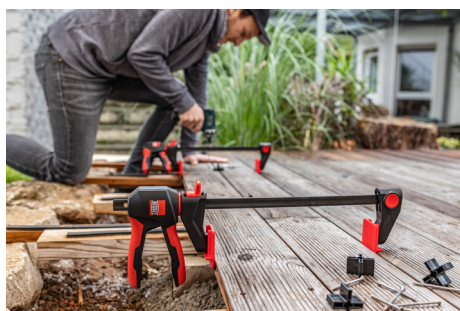

Kit de instalación para tarimas

Kit de instalación para tarimas EZ-TD

Nº de pedido	Contenido/ unidad	Adecuado para	Peso	Unid.
			kg	Pza.
EZ-TD	4 x tapa protectora especial 10 x espaciador	EZ360 y EZL (a partir de 300 mm de apertura)	0,27	10

- Accesorios para tornillos de apriete monomanuales BESSEY EZ360 y EZL (a partir de 300 mm de apertura)
- Para la nivelación rápida y precisa de tarimas de hasta 20 cm de ancho
- Para espaciado de 6, 7, 8 y 10 mm (1/4", 9/32", 5/16" y 3/8") entre tablas de tarima
- Montaje sin herramientas

ADECUADO PARA

Tornillo de apriete monomanual con mango giratorio EZ360

Nº de pedido	Apertura	Alcance	Alcance de expansión	Pletina	Peso	Unid.
	mm	mm	mm	mm	kg	Pza.
EZ360-30	300	80	195-465	18 x 5	0,87	6
EZ360-45	450	80	195-615	18 x 5	0,96	6
EZ360-60	600	80	195-765	18 x 5	1,06	6

Tornillo de apriete monomanual EZL

Nº de pedido	Apertura	Alcance	Alcance de expansión	Pletina	Peso	Unid.
	mm	mm	mm	mm	kg	Pza.
EZL30-8	300	80	160-450	18 x 5	0,68	6
EZL45-8	450	80	160-500	18 x 5	0,77	6
EZL60-8	600	80	160-750	18 x 5	0,86	6