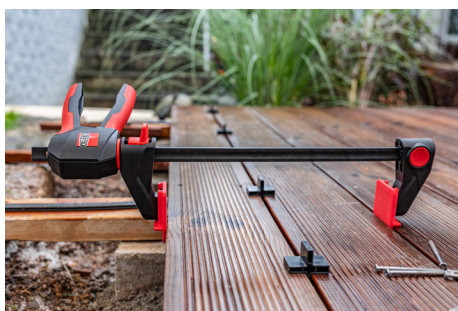

Kit de instalación para tarimas

Kit de instalación para tarimas EZ-TD

Nº de pedido	Contenido/ unidad	Adecuado para	Peso	Unid.
			kg	Pza.
EZ-TD	4 x tapa protectora especial 10 x espaciador	EZ360 y EZL (a partir de 300 mm de apertura)	0,27	10

- Accesorios para tornillos de apriete monomanuales BESSEY EZ360 y EZL (a partir de 300 mm de apertura)
- Para la nivelación rápida y precisa de tarimas de hasta 20 cm de ancho
- Para espaciado de 6, 7, 8 y 10 mm (1/4", 9/32", 5/16" y 3/8") entre tablas de tarima
- Montaje sin herramientas

ADECUADO PARA

Tornillo de apriete monomanual con mango giratorio EZ360

Nº de pedido	Apertura	Alcance	Alcance de expansión	Pletina	Peso	Unid.
	mm	mm	mm	mm	kg	Pza.
EZ360-30	300	80	195-465	18 x 5	0,87	6
EZ360-45	450	80	195-615	18 x 5	0,96	6
EZ360-60	600	80	195-765	18 x 5	1,06	6

Tornillo de apriete monomanual EZL

Nº de pedido	Apertura	Alcance	Alcance de expansión	Pletina	Peso	Unid.
	mm	mm	mm	mm	kg	Pza.
EZL30-8	300	80	160-450	18 x 5	0,68	6
EZL45-8	450	80	160-500	18 x 5	0,77	6
EZL60-8	600	80	160-750	18 x 5	0,86	6