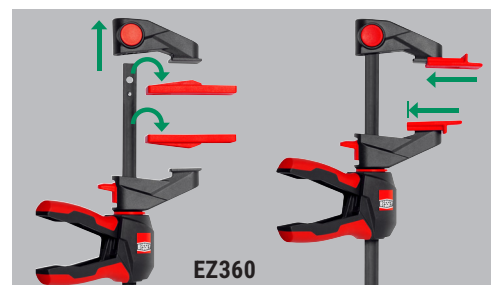

Kit de instalación para tarimas

Kit de instalación para tarimas EZ-TD

Nº de pedido	Contenido/ unidad	Adecuado para	Peso	Unid.
			kg	Pza.
EZ-TD	4 x tapa protectora especial 10 x espaciador	EZ360 y EZL (a partir de 300 mm de apertura)	0,27	10

- Accesorios para tornillos de apriete monomanuales BESSEY EZ360 y EZL (a partir de 300 mm de apertura)
- Para la nivelación rápida y precisa de tarimas de hasta 20 cm de ancho
- Para espaciado de 6, 7, 8 y 10 mm (1/4", 9/32", 5/16" y 3/8") entre tablas de tarima
- Montaje sin herramientas

ADECUADO PARA

Tornillo de apriete monomanual con mango giratorio EZ360

Nº de pedido	Apertura	Alcance	Alcance de expansión	Pletina	Peso	Unid.
	mm	mm	mm	mm	kg	Pza.
EZ360-30	300	80	195-465	18 x 5	0,87	6
EZ360-45	450	80	195-615	18 x 5	0,96	6
EZ360-60	600	80	195-765	18 x 5	1,06	6

Tornillo de apriete monomanual EZL

Nº de pedido	Apertura	Alcance	Alcance de expansión	Pletina	Peso	Unid.
	mm	mm	mm	mm	kg	Pza.
EZL30-8	300	80	160-450	18 x 5	0,68	6
EZL45-8	450	80	160-500	18 x 5	0,77	6
EZL60-8	600	80	160-750	18 x 5	0,86	6