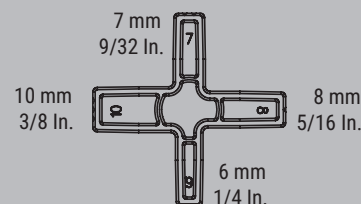

Kit de instalación para tarimas

Kit de instalación para tarimas EZ-TD

Nº de pedido	Contenido/ unidad	Adecuado para	Peso	Unid.
			kg	Pza.
EZ-TD	4 x tapa protectora especial 10 x espaciador	EZ360 y EZL (a partir de 300 mm de apertura)	0,27	10

- Accesorios para tornillos de apriete monomanuales BESSEY EZ360 y EZL (a partir de 300 mm de apertura)
- Para la nivelación rápida y precisa de tarimas de hasta 20 cm de ancho
- Para espaciado de 6, 7, 8 y 10 mm (1/4", 9/32", 5/16" y 3/8") entre tablas de tarima
- Montaje sin herramientas

ADECUADO PARA

Tornillo de apriete monomanual con mango giratorio EZ360

Nº de pedido	Apertura	Alcance	Alcance de expansión	Pletina	Peso	Unid.
	mm	mm	mm	mm	kg	Pza.
EZ360-30	300	80	195-465	18 x 5	0,87	6
EZ360-45	450	80	195-615	18 x 5	0,96	6
EZ360-60	600	80	195-765	18 x 5	1,06	6

Tornillo de apriete monomanual EZL

Nº de pedido	Apertura	Alcance	Alcance de expansión	Pletina	Peso	Unid.
	mm	mm	mm	mm	kg	Pza.
EZL30-8	300	80	160-450	18 x 5	0,68	6
EZL45-8	450	80	160-500	18 x 5	0,77	6
EZL60-8	600	80	160-750	18 x 5	0,86	6