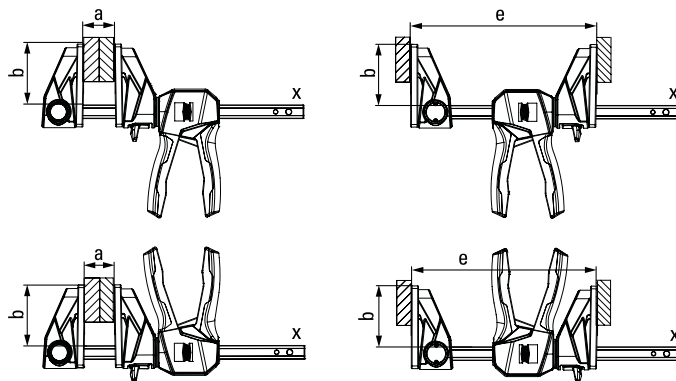

BESSEY har lyckats få hela handtagsenheten att rotera runt skenan. En 12-stegs låsmekanism säkerställer att den valda handtagspositionen hålls säkert.

Beroende på arbetsituationen kan den mest ergonomiska pumpositionen väljas för att fixera arbetsstycket bekvämt och säkert – oavsett om det är långt uppåt, nedåt eller från motsatt sida.

Upptäck mer >

Enhandstving med roterande handtag EZ360

Artikelnummer	Spännvidd mm	Gapdjup mm	Isärspänningsvidd e mm	Skena mm	Vikt kg	FE st	
EZ360-15	150	80	195-315	18 x 5	0,78	6	V3
EZ360-30	300	80	195-465	18 x 5	0,87	6	
EZ360-45	450	80	195-615	18 x 5	0,96	6	
EZ360-60	600	80	195-765	18 x 5	1,06	6	

- Innovativ 360°-rotationsmekanism gör det möjligt att placera handtaget runt skenan
- 12-steps låsningsmekanism för att säkert hålla den valda handtags-positionen
- Stora klämytor med avtagbara skyddskåpor
- Spännkraft upp till 1 400 N
- Kan omplaceras för spridning – utan verktyg tack vare den enkla frigöringsmekanismen med en tryckknapp på den övre delen
- Enhandsmanövrering utan kraftansträngning